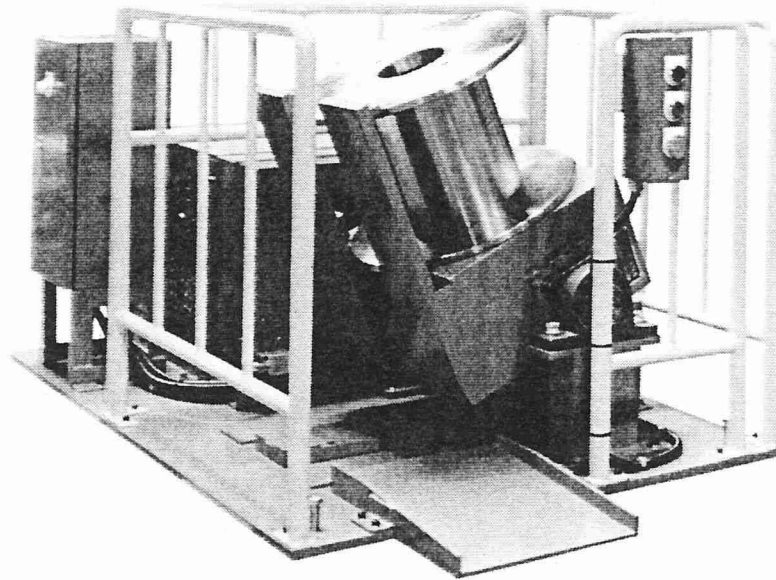

周辺装置
Related Equipment

型式： ボビン転倒機
Model: Bobbin turning machine

型式： PM-360口出機
Model: PM-360 Pointing Machine

型式： PM-170口出機
Model: PM-170 Pointing Machine

送出／巻取システム
Wire Supply and Take-up Systems.

型式： NC-800 送出機
Model: NC-800 Supply unit

型式： SP-5 巻取機
Model: SP-5 Spooler

TAKANA
WINDING MACHINE
Model SP-5

型式： MS-16W 巻取機
Model: MS-16W Spooler

型式： SS400L 巻取機
Model: SS400L Spooler