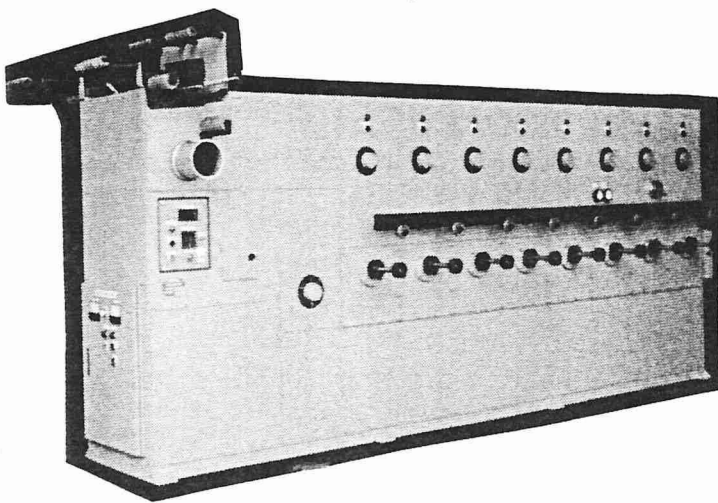

周辺装置
Related Equipment

型式： ボビン転倒機
Model: Bobbin turning machine

型式： PM-360口出機
Model: PM-360 Pointing Machine

型式： PM-170口出機
Model: PM-170 Pointing Machine

送出／巻取システム
Wire Supply and Take-up Systems.

型式： NC-800 送出機
Model: NC-800 Supply unit

型式： SP-5 巻取機
Model: SP-5 Spooler

TAKANA
WINDING MACHINE
Model SP-5

型式： MS-16W 巻取機
Model: MS-16W Spooler

型式： SS400L 巻取機
Model: SS400L Spooler