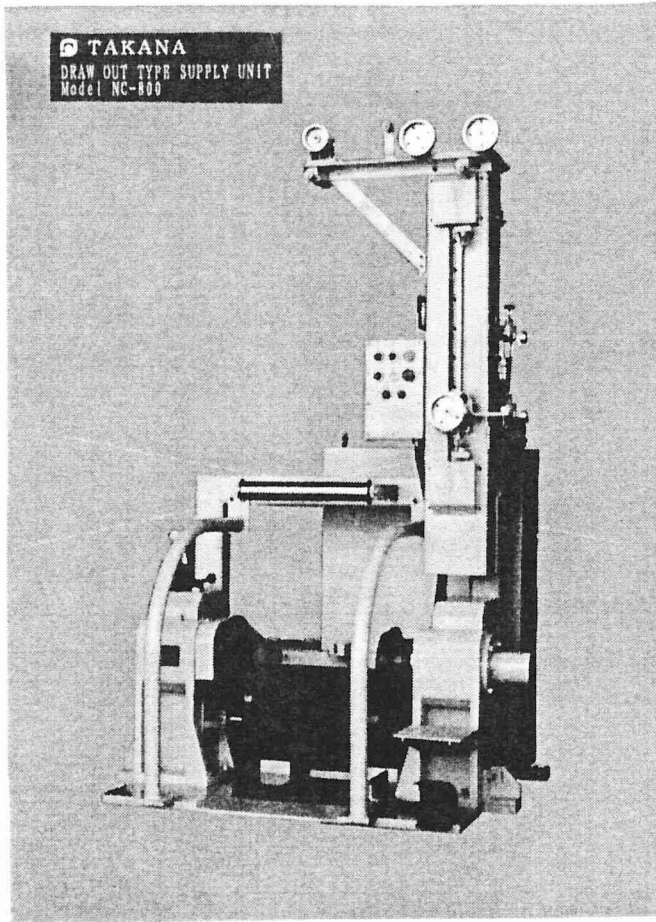

周辺装置
Related Equipment

型式： ボビン転倒機
Model: Bobbin turning machine

型式： PM-360口出機
Model: PM-360 Pointing Machine

型式： PM-170口出機
Model: PM-170 Pointing Machine

送出／巻取システム
Wire Supply and Take-up Systems.

型式： NC-800 送出機
Model: NC-800 Supply unit

型式： SP-5 巻取機
Model: SP-5 Spooler

TAKANA
WINDING MACHINE
Model SP-5

型式： MS-16W 巻取機
Model: MS-16W Spooler

型式： SS400L 巻取機
Model: SS400L Spooler