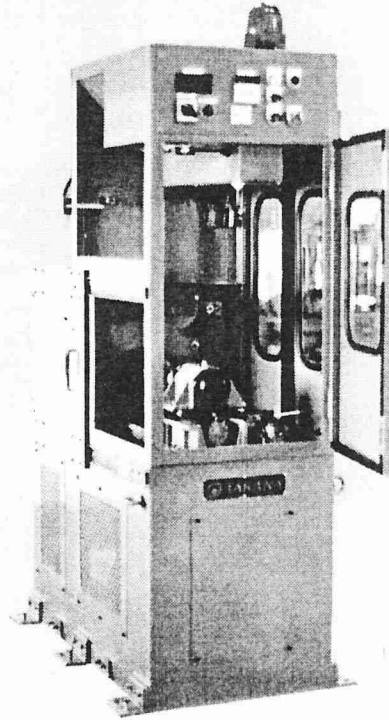

周辺装置
Related Equipment

型式： ボビン転倒機
Model: Bobbin turning machine

型式： PM-360口出機
Model: PM-360 Pointing Machine

型式： PM-170口出機
Model: PM-170 Pointing Machine

送出／巻取システム
Wire Supply and Take-up Systems.

型式： NC-800 送出機
Model: NC-800 Supply unit

型式： SP-5 巻取機
Model: SP-5 Spooler

TAKANA
WINDING MACHINE
Model SP-5

型式： MS-16W 巻取機
Model: MS-16W Spooler

型式： SS400L 巻取機
Model: SS400L Spooler