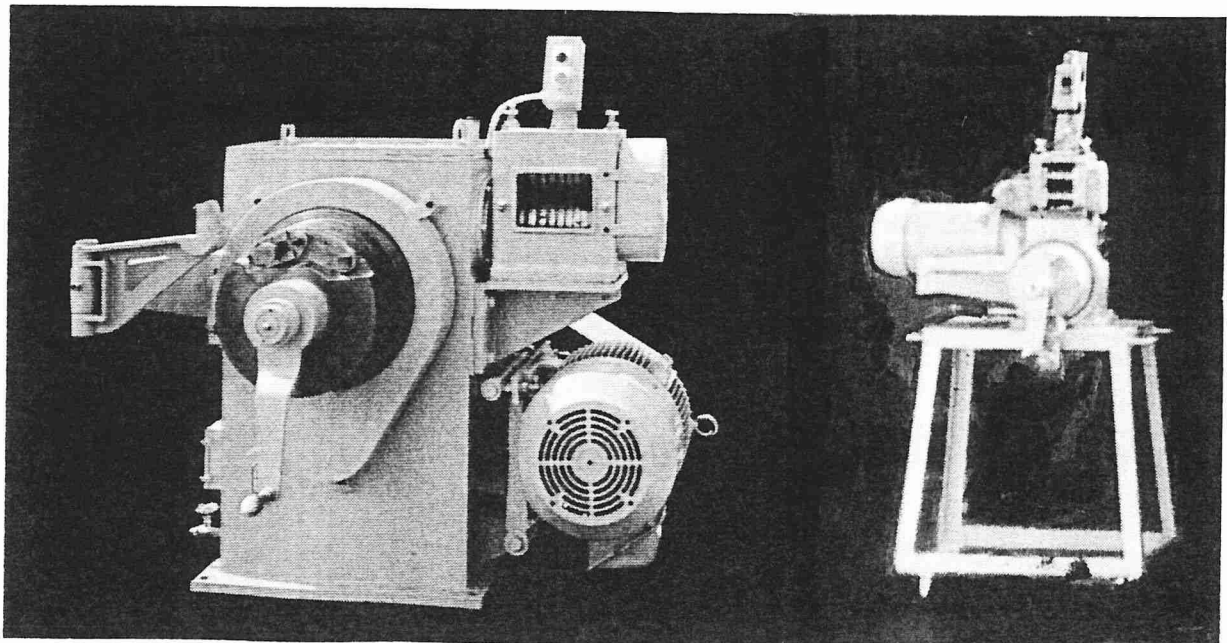

周辺装置
Related Equipment

型式： ボビン転倒機
Model: Bobbin turning machine

型式： PM-360口出機
Model: PM-360 Pointing Machine

型式： PM-170口出機
Model: PM-170 Pointing Machine

送出／巻取システム
Wire Supply and Take-up Systems.

型式： NC-800 送出機
Model: NC-800 Supply unit

型式： SP-5 巻取機
Model: SP-5 Spooler

TAKANA
WINDING MACHINE
Model SP-5

型式： MS-16W 巻取機
Model: MS-16W Spooler

型式： SS400L 巻取機
Model: SS400L Spooler